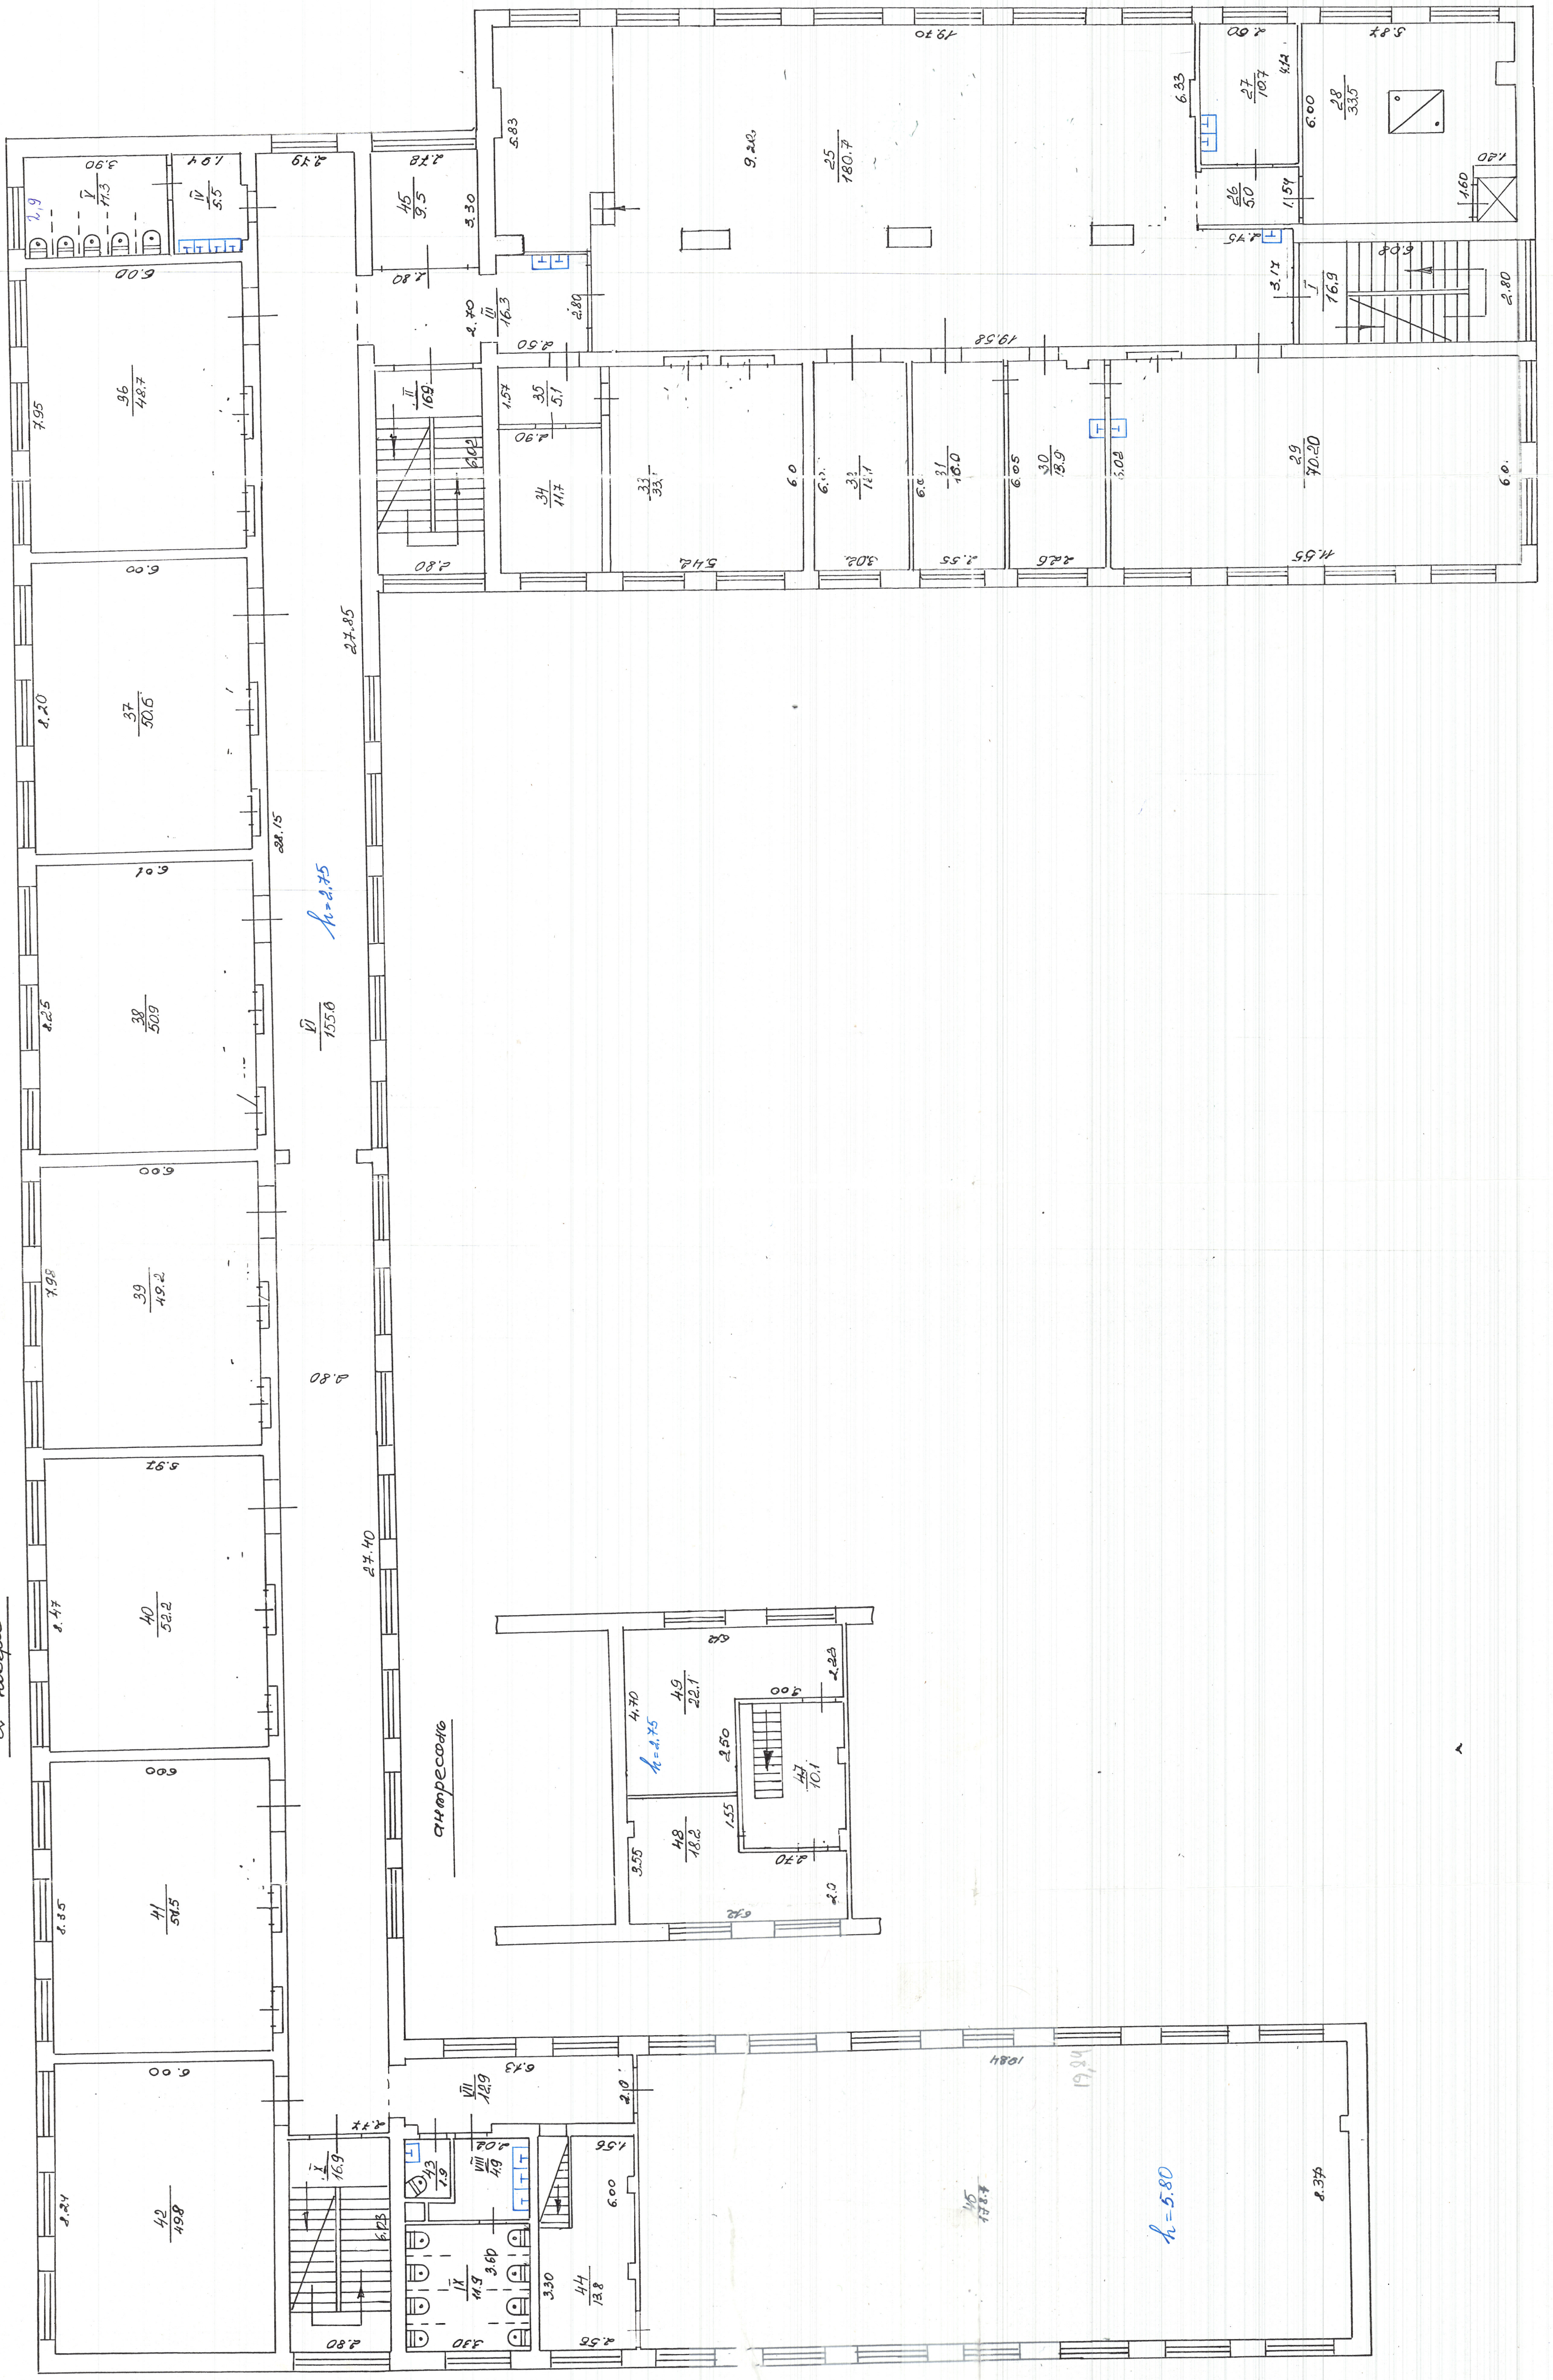

22

2. водосер

антресоли

h=5.80